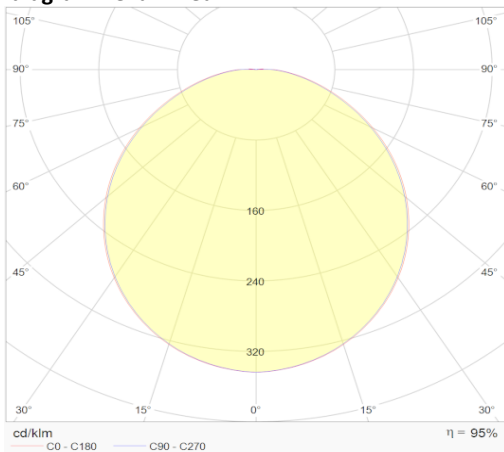

diagramme lumineux