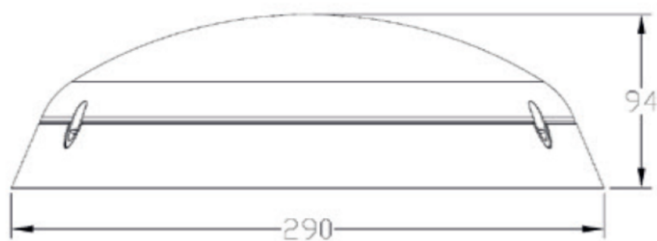

Helio

IP65 luminaire apparent

**Numéro d'article** H290123

**caractéristique technique électriques**

Tension	220-230V
Puissance	12W
Fréquence	50/60Hz
Lumen/Watt	120lm/W
Driver	Lifud
Facteur de puissance	0,95
Dimmable	Non
Unité de secours	non
Détecteur	non

**caractéristique du boîtier**

Dimension	Ø290x94mm
Degré de protection	IP65
Résistance aux chocs	IK10
Couleur	Blanc
Classe d'isolation	I
Boîtier	PC
Température	-25° ~ +40°C

**caractéristique photométriques**