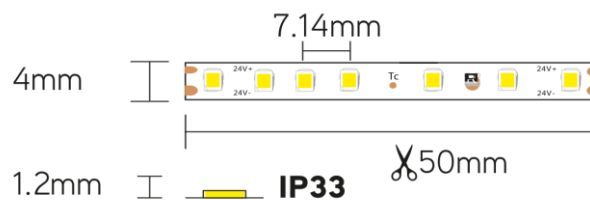

FUR140

ruban LED pour meubles

Numéro d'article **FUR1404033**

caractéristique technique électriques

Tension	24V
Puissance	7,2W
Lumen/Watt	100lm/W

caractéristique du boîtier

Dimension	5000x4x1,2mm
Degré de protection	IP33
Couleur	blanc

caractéristique photométriques

Sortie de lumen	710lm
Température de couleur	4000K
Réflecteur °	120°
Rendu des couleurs	90
Tolérance	SDCM<2
Durée de vie	54 000h L80B10
Puce LED	SMD5050
Nombre LEDs/m	140
Section	29,41mm
Dimmable	PWM