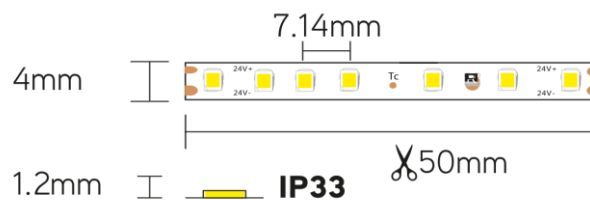

FUR140

ruban LED pour meubles

Numéro d'article **FUR1403033**

caractéristique technique électriques

Tension	24V
Puissance	7,2W
Lumen/Watt	100lm/W

caractéristique du boîtier

Dimension	5000x4x1,2mm
Degré de protection	IP33
Couleur	blanc

caractéristique photométriques

Sortie de lumen	685lm
Température de couleur	3000K
Réflecteur °	120°
Rendu des couleurs	90
Tolérance	SDCM<2
Durée de vie	54 000h L80B10
Puce LED	SMD5050
Nombre LEDs/m	140
Section	50mm
Dimmable	PWM