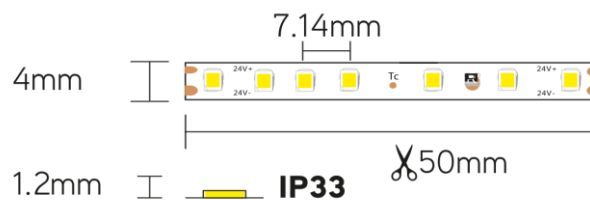

FUR140

ruban LED pour meubles

Numéro d'article **FUR1402733**

caractéristique technique électriques

Tension	24V
Puissance	7,2W
Lumen/Watt	100lm/W

caractéristique du boîtier

Dimension	5000x4x1,2mm
Degré de protection	IP33
Couleur	blanc

caractéristique photométriques

Sortie de lumen	660lm
Température de couleur	2700K
Réflecteur °	120°
Rendu des couleurs	90
Tolérance	SDCM<2
Durée de vie	54 000h L80B10
Puce LED	SMD5050
Nombre LEDs/m	140
Section	50mm
Dimmable	PWM