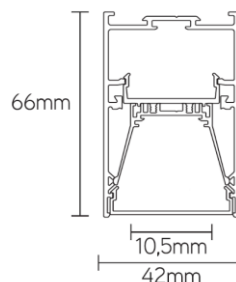

FINE lichtlijnarmatuur 2506mm 44W 3000K wit

Numéro d'article FIN25443W

caractéristique technique électriques

Tension	200-240V
Puissance	43,6W
Fréquence	50~60Hz
Lumen/Watt	95lm/W
Driver	Boke
Facteur de puissance	<0,92
Dimmable	non (opt. dali of 1-10V)

caractéristique du boîtier

Dimension	2506x42x66mm
Degré de protection	IP40
Résistance aux chocs	IK07
Couleur	Blanc
Classe d'isolation	I
Boîtier	Al
Diffusor	PMMA
Température	-20~+45°C

caractéristique photométriques

Sortie de lumen	4142lm
Température de couleur	3000K
Réflecteur °	96°
Rendu des couleurs	>83
UGR	<19
Tolérance	<3SDCM
Flicker-free	oui
Durée de vie	50 000hr L80B20
Flux code	52 82 97 99 100
Puce LED	SMD2835

autre caractéristique

Garantie	5 ans