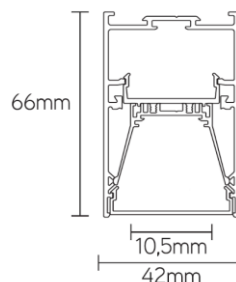

FINE lichtlijnarmatuur 2506mm 44W 3000K zwart

Numéro d'article FIN25443B

caractéristique technique électriques

Tension	200-240V
Puissance	43,6W
Fréquence	50~60Hz
Lumen/Watt	95lm/W
Driver	Boke
Facteur de puissance	<0,92
Dimmable	non (opt. dali of 1-10V)

caractéristique du boîtier

Dimension	2506x42x66mm
Degré de protection	IP40
Résistance aux chocs	IK07
Couleur	Noir
Classe d'isolation	I
Boîtier	Al
Diffusor	PMMA
Température	-20~+45°C

caractéristique photométriques

Sortie de lumen	4142lm
Température de couleur	3000K
Réflecteur °	96°
Rendu des couleurs	>83
UGR	<19
Tolérance	<3SDCM
Flicker-free	oui
Durée de vie	50 000hr L80B20
Flux code	52 82 97 99 100
Puce LED	SMD2835

autre caractéristique

Garantie	5 ans