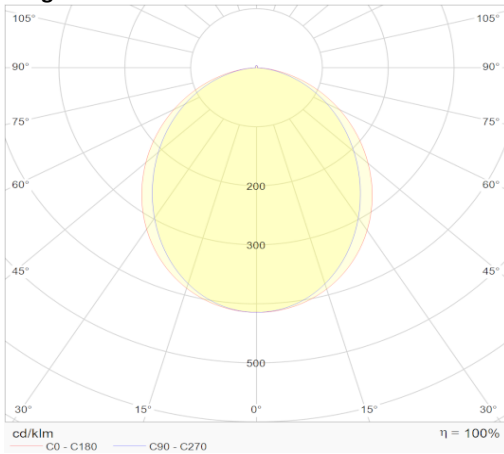

diagramme lumineux