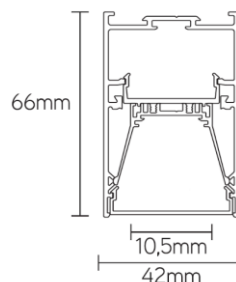

FINE lichtlijnarmatuur 1806mm 31W 3000K wit

Numéro d'article FIN18313W

caractéristique technique électriques

Tension	200-240V
Puissance	31,4W
Fréquence	50~60Hz
Lumen/Watt	95lm/W
Driver	Boke
Facteur de puissance	<0,92
Dimmable	non (opt. dali of 1-10V)

caractéristique du boîtier

Dimension	1806x42x66mm
Degré de protection	IP40
Résistance aux chocs	IK07
Couleur	Blanc
Classe d'isolation	I
Boîtier	Al
Diffusor	PMMA
Température	-20~+45°C

caractéristique photométriques

Sortie de lumen	2983lm
Température de couleur	3000K
Réflecteur °	96°
Rendu des couleurs	>83
UGR	<19
Tolérance	<3SDCM
Flicker-free	oui
Durée de vie	50 000hr L80B20
Flux code	52 82 97 99 100
Puce LED	SMD2835

autre caractéristique

Garantie	5 ans