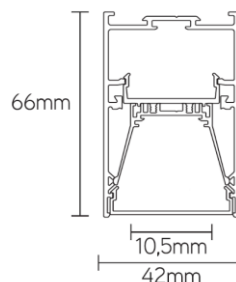

FINE lichtlijnarmatuur 1806mm 31W 3000K zwart

Numéro d'article FIN18313B

caractéristique technique électriques

Tension	200-240V
Puissance	31,4W
Fréquence	50~60Hz
Lumen/Watt	95lm/W
Driver	Boke
Facteur de puissance	<0,92
Dimmable	non (opt. dali of 1-10V)

caractéristique du boîtier

Dimension	1806x42x66mm
Degré de protection	IP40
Résistance aux chocs	IK07
Couleur	Noir
Classe d'isolation	I
Boîtier	Al
Diffusor	PMMA
Température	-20~+45°C

caractéristique photométriques

Sortie de lumen	2983lm
Température de couleur	3000K
Réflecteur °	96°
Rendu des couleurs	>83
UGR	<19
Tolérance	<3SDCM
Flicker-free	oui
Durée de vie	50 000hr L80B20
Flux code	52 82 97 99 100
Puce LED	SMD2835

autre caractéristique

Garantie	5 ans