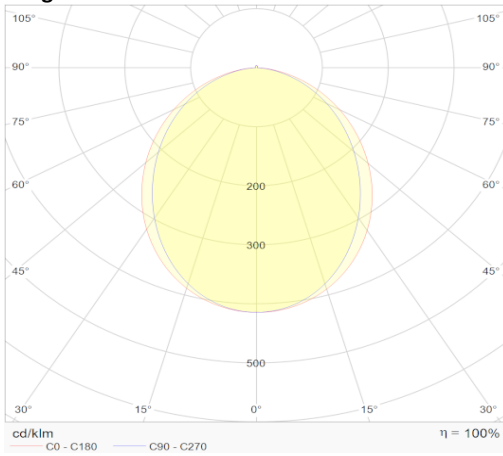

diagramme lumineux