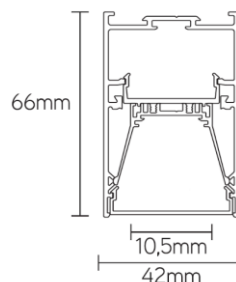

FINE lichtlijnarmatuur 606mm 10,5W 3000K wit

Numéro d'article FIN06103W

caractéristique technique électriques

Tension	200-240V
Puissance	10,5W
Fréquence	50~60Hz
Lumen/Watt	95lm/W
Driver	Boke
Facteur de puissance	<0,92
Dimmable	non (opt. dali of 1-10V)

caractéristique du boîtier

Dimension	606x42x66mm
Degré de protection	IP40
Résistance aux chocs	IK07
Couleur	Blanc
Classe d'isolation	I
Boîtier	Al
Diffusor	PMMA
Température	-20~+45°C

caractéristique photométriques

Sortie de lumen	997,5lm
Température de couleur	3000K
Réflecteur °	96°
Rendu des couleurs	>83
UGR	<19
Tolérance	<3SDCM
Flicker-free	oui
Durée de vie	50 000hr L80B20
Flux code	52 82 97 99 100
Puce LED	SMD2835

autre caractéristique

Garantie	5 ans