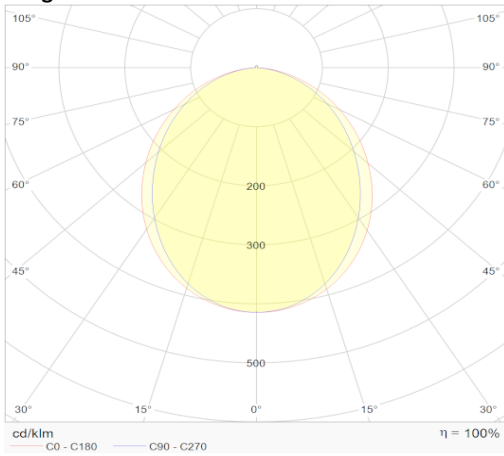

diagramme lumineux