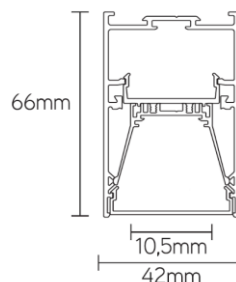

FINE lichtlijnarmatuur 606mm 10,5W 3000K zwart

Numéro d'article FIN06103B

caractéristique technique électriques

Tension	200-240V
Puissance	10,5W
Fréquence	50~60Hz
Lumen/Watt	95lm/W
Driver	Boke
Facteur de puissance	<0,92
Dimmable	non (opt. dali of 1-10V)

caractéristique du boîtier

Dimension	606x42x66mm
Degré de protection	IP40
Résistance aux chocs	IK07
Couleur	Noir
Classe d'isolation	I
Boîtier	Al
Diffusor	PMMA
Température	-20~+45°C

caractéristique photométriques

Sortie de lumen	997,5lm
Température de couleur	3000K
Réflecteur °	96°
Rendu des couleurs	>83
UGR	<19
Tolérance	<3SDCM
Flicker-free	oui
Durée de vie	50 000hr L80B20
Flux code	52 82 97 99 100
Puce LED	SMD2835

autre caractéristique

Garantie	5 ans