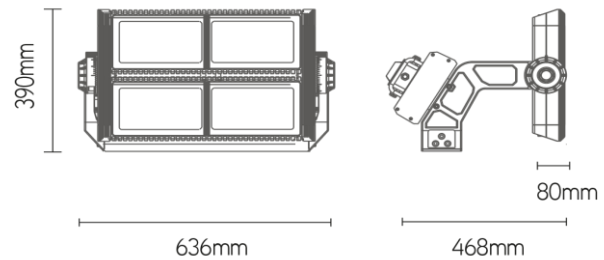

Bright plus schijnwerper 600W zwart (kleurtemperatuur)asymetrisch

Artikel nummer BRS600B.X.30

elektrotechnische eigenschappen

Aansluitspanning	220-240V
Vermogen	600W
Frequentie	50/60Hz
Lumen/Watt	150lm/W
Driver	Inventronics
Power factor	≥0.93

eigenschappen behuizing

Afmetingen	636x390x80mm
Gewicht	15,3kg
IP-waarde	IP66
Slagvastheid	IK08
Kleur	zwart
Isolatieklasse	I
Behuizing	Die casting

lichttechnische eigenschappen

Lumenoutput	72000lm
Kleurtemperatuur	naar keuze 4000 of 5000
Gradenbundel	30°
Kleurweergave	>70
Kleurtolerantie	<5SDCM
Flicker-Free	Ja
Lumenbehoud	L80B10 50.000h
Led type	Lumileds5050

overige eigenschappen

Garantie	5 jaar