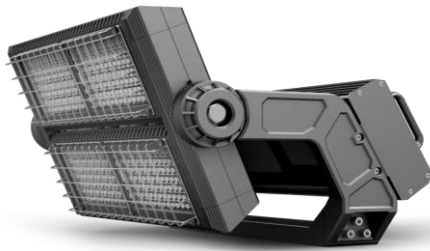

**Bright plus** schijnwerper 600W zwart (kleurtemperatuur)asymetrisch

**Artikel nummer** BRS600B.X.30

**elektrotechnische eigenschappen**

Aansluitspanning	220-240V
Vermogen	600W
Frequentie	50/60Hz
Lumen/Watt	150lm/W
Driver	Inventronics
Power factor	≥0.93

**eigenschappen behuizing**

Afmetingen	636x390x80mm
Gewicht	15,3kg
IP-waarde	IP66
Slagvastheid	IK08
Kleur	zwart
Isolatieklasse	I
Behuizing	Die casting

**lichttechnische eigenschappen**

Lumenoutput	72000lm
Kleurtemperatuur	naar keuze 4000 of 5000
Gradenbundel	30°
Kleurweergave	>70
Kleurtolerantie	<5SDCM
Flicker-Free	Ja
Lumenbehoud	L80B10 50.000h
Led type	Lumileds5050

**overige eigenschappen**

Garantie	5 jaar
----------	--------

lichtdiagram

project toepassing

accessoires

BRSCAGEM	beschermkooi voor 1 module Bright Plus
WP67CONB	IP67 connector 3x2,5mm <sup>2</sup> zwart

lastenboekomschrijving