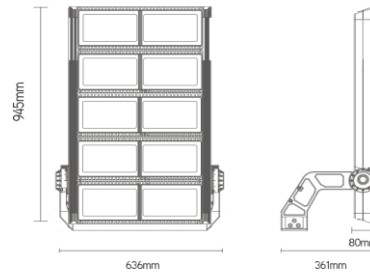

Bright plus schijnwerper 1500W zwart (kleurtemperatuur)asymetrisch

Artikel nummer BRS1500B.X.30

elektrotechnische eigenschappen

Aansluitspanning	220-240V
Vermogen	1500W
Frequentie	50/60Hz
Lumen/Watt	150lm/W
Driver	Inventronics
Power factor	≥0.93

eigenschappen behuizing

Afmetingen	636x945x80mm
Gewicht	30,9kg
IP-waarde	IP66
Slagvastheid	IK08
Kleur	zwart
Isolatieklasse	I
Behuizing	Die casting

lichttechnische eigenschappen

Lumenoutput	180000lm
Kleurtemperatuur	naar keuze 4000 of 5000
Gradenbundel	30°
Kleurweergave	>70
Kleurtolerantie	<5SDCM
Flicker-Free	Ja
Lumenbehoud	L80B10 50.000h
Led type	Lumileds5050

overige eigenschappen

Garantie	5 jaar