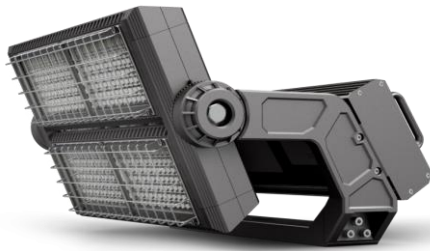

Bright plus schijnwerper 1500W zwart (kleurtemperatuur)asymetrisch

Artikel nummer BRS1500B.X.30

elektrotechnische eigenschappen

Aansluitspanning	220-240V
Vermogen	1500W
Frequentie	50/60Hz
Lumen/Watt	150lm/W
Driver	Inventronics
Power factor	≥0.93

eigenschappen behuizing

Afmetingen	636x945x80mm
Gewicht	30,9kg
IP-waarde	IP66
Slagvastheid	IK08
Kleur	zwart
Isolatieklasse	I
Behuizing	Die casting

lichttechnische eigenschappen

Lumenoutput	180000lm
Kleurtemperatuur	naar keuze 4000 of 5000
Gradenbundel	30°
Kleurweergave	>70
Kleurtolerantie	<5SDCM
Flicker-Free	Ja
Lumenbehoud	L80B10 50.000h
Led type	Lumileds5050

overige eigenschappen

Garantie	5 jaar
----------	--------

lichtdiagram

project toepassing

accessoires

BRSCAGEM	beschermkooi voor 1 module Bright Plus
WP67CONB	IP67 connector 3x2,5mm ² zwart

lastenboekomschrijving