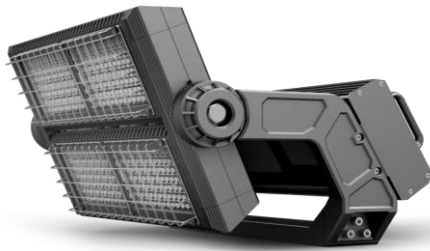

**Bright plus** schijnwerper 1200W zwart (kleurtemperatuur)asymmetrisch

**Artikel nummer** BRS1200B.X.30

**elektrotechnische eigenschappen**

Aansluitspanning	220-240V
Vermogen	1200W
Frequentie	50/60Hz
Lumen/Watt	150lm/W
Driver	Inventronics
Power factor	≥0.93

**eigenschappen behuizing**

Afmetingen	636x760x80mm
Gewicht	25,2kg
IP-waarde	IP66
Slagvastheid	IK08
Kleur	zwart
Isolatieklasse	I
Behuizing	Die casting

**lichttechnische eigenschappen**

Lumenoutput	144000lm
Kleurtemperatuur	naar keuze 4000 of 5000
Gradenbundel	30°
Kleurweergave	>70
Kleurtolerantie	<5SDCM
Flicker-Free	Ja
Lumenbehoud	L80B10 50.000h
Led type	Lumileds5050

**overige eigenschappen**

Garantie	5 jaar
----------	--------

lichtdiagram

project toepassing

accessoires

BRSCAGEM	beschermkooi voor 1 module Bright Plus
WP67CONB	IP67 connector 3x2,5mm <sup>2</sup> zwart

lastenboekomschrijving