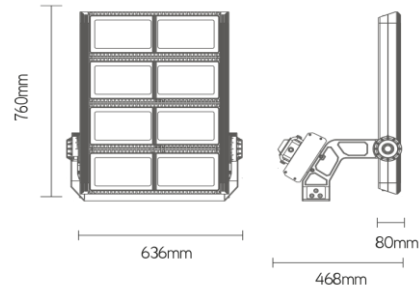

Bright plus schijnwerper 1200W zwart (kleurtemperatuur)asymmetrisch

Artikel nummer BRS1200B.X.30

elektrotechnische eigenschappen

Aansluitspanning	220-240V
Vermogen	1200W
Frequentie	50/60Hz
Lumen/Watt	150lm/W
Driver	Inventronics
Power factor	≥0.93

eigenschappen behuizing

Afmetingen	636x760x80mm
Gewicht	25,2kg
IP-waarde	IP66
Slagvastheid	IK08
Kleur	zwart
Isolatieklasse	I
Behuizing	Die casting

lichttechnische eigenschappen

Lumenoutput	144000lm
Kleurtemperatuur	naar keuze 4000 of 5000
Gradenbundel	30°
Kleurweergave	>70
Kleurtolerantie	<5SDCM
Flicker-Free	Ja
Lumenbehoud	L80B10 50.000h
Led type	Lumileds5050

overige eigenschappen

Garantie	5 jaar