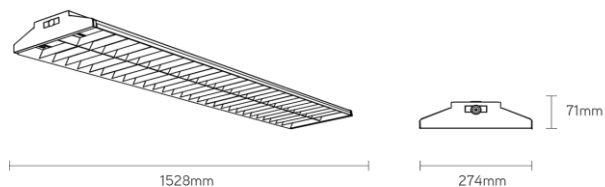

**Ball-R** luminaire hall des sports

**Numéro d'article**      **BLR15150K4EM**

**caractéristique technique électriques**

Tension	220-240V
Puissance	150W
Fréquence	50/60Hz
Lumen/Watt	150lm/W
Driver	Philips
Facteur de puissance	>0.90
Dimmable	non
Unité de secours	3hr

**caractéristique du boîtier**

Dimension	1528x274x71mm
Poids	11,5Kg
Degré de protection	IP20
Résistance aux chocs	IK8
Couleur	blanc
Classe d'isolation	I
Boîtier	Plaque métal
Température	-20~+40°C

**caractéristique photométriques**