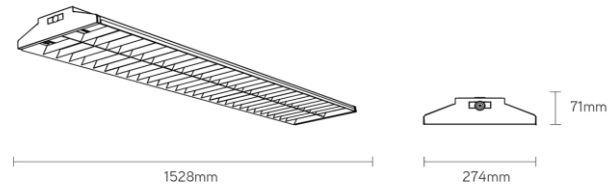

Ball-R luminaire hall des sports

Numéro d'article **BLR15150K4DA**

caractéristique technique électriques

Tension	220-240V
Puissance	150W
Fréquence	50/60Hz
Lumen/Watt	150lm/W
Driver	Philips
Facteur de puissance	>0.90
Dimmable	Dali
Unité de secours	non

caractéristique du boîtier

Dimension	1528x274x71mm
Poids	11,5Kg
Degré de protection	IP20
Résistance aux chocs	IK8
Couleur	blanc
Classe d'isolation	I
Boîtier	Plaque métal
Température	-20~+40°C

caractéristique photométriques