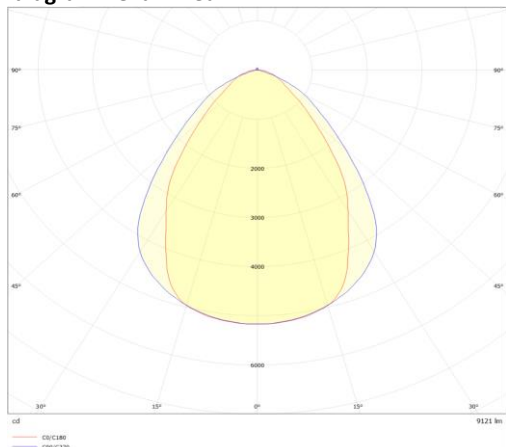

diagramme lumineux

application

accessoires

BLRBRACK	kit de suport de montage fixe
BLRPENDM1	kit de suspension1m

cahier des charges

0