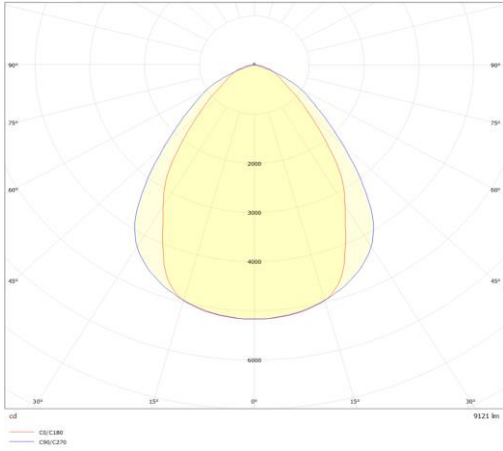

diagramme lumineux

application

accessoires

BLRBRACK	kit de suport de montage fixe
BLRPENDM1	kit de suspension1m

cahier des charges

0