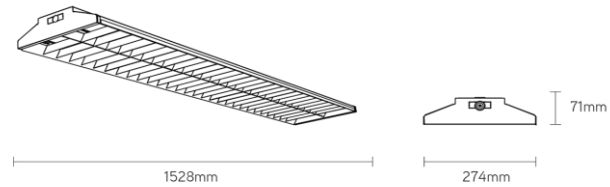

Ball-R

luminaire hall des sports

Numéro d'article **BLR15150K4**

caractéristique technique électriques

Tension	220-240V
Puissance	150W
Fréquence	50/60Hz
Lumen/Watt	150lm/W
Driver	Philips
Facteur de puissance	>0.90
Dimmable	non
Unité de secours	non

caractéristique du boîtier

Dimension	1528x274x71mm
Poids	11,5Kg
Degré de protection	IP20
Résistance aux chocs	IK8
Couleur	blanc
Classe d'isolation	I
Boîtier	Plaque métal
Température	-20~+40°C

caractéristique photométriques