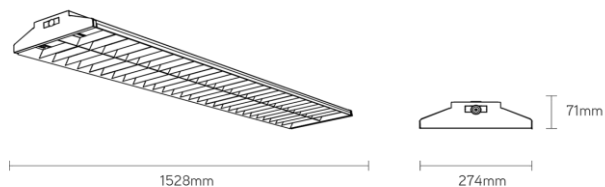

Ball-R luminaire hall des sports

Numéro d'article BLR15100K4DAEM

caractéristique technique électriques

Tension	220-240V
Puissance	100W
Fréquence	50/60Hz
Lumen/Watt	150lm/W
Driver	Philips
Facteur de puissance	>0.90
Dimmable	Dali
Unité de secours	3hr

caractéristique du boîtier

Dimension	1528x274x71mm
Poids	11,5Kg
Degré de protection	IP20
Résistance aux chocs	IK8
Couleur	blanc
Classe d'isolation	I
Boîtier	Plaque métal
Température	-20~+40°C

caractéristique photométriques

Sortie de lumen	15000lm
Température de couleur	4000K
Réflecteur °	80°
Rendu des couleurs	>80
UGR	<22
Tolérance	<3SDCM
Flicker-free	oui
Durée de vie	L80B10 100.000h
Flux code	68 91 98 99 100

autre caractéristique

Garantie	5 ans
Ballproof	DIN18032-3