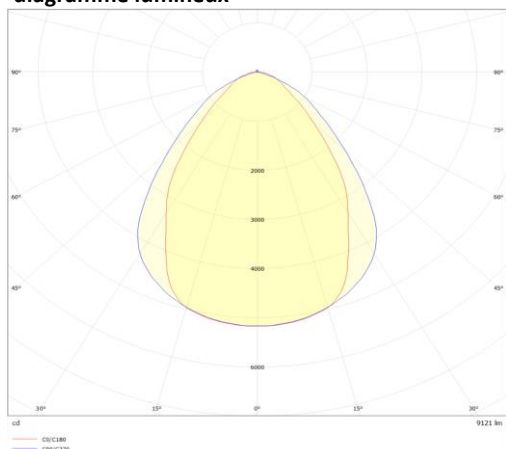

diagramme lumineux

application

accessoires

BLRBRACK	kit de suport de montage fixe
BLRPENDM1	kit de suspension1m

cahier des charges

0