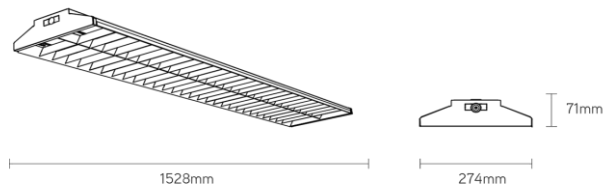

**Ball-R** luminaire hall des sports

**Numéro d'article**      **BLR15100K4DA**

**caractéristique technique électriques**

Tension	220-240V
Puissance	100W
Fréquence	50/60Hz
Lumen/Watt	150lm/W
Driver	Philips
Facteur de puissance	>0.90
Dimmable	Dali
Unité de secours	non

**caractéristique du boîtier**

Dimension	1528x274x71mm
Poids	11,5Kg
Degré de protection	IP20
Résistance aux chocs	IK8
Couleur	blanc
Classe d'isolation	I
Boîtier	Plaque métal
Température	-20~+40°C

**caractéristique photométriques**