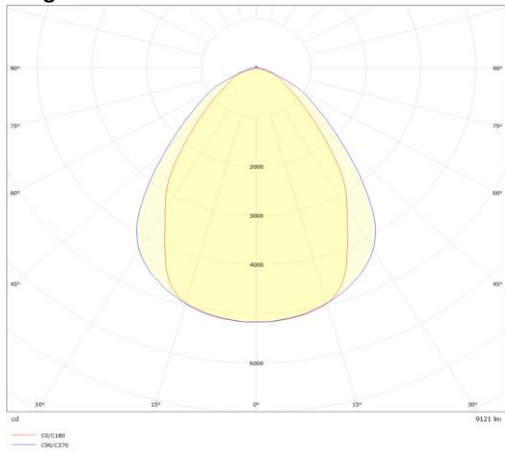

diagramme lumineux

application

accessoires

BLRBRACK	kit de suport de montage fixe
BLRPENDM1	kit de suspension 1m

cahier des charges

0