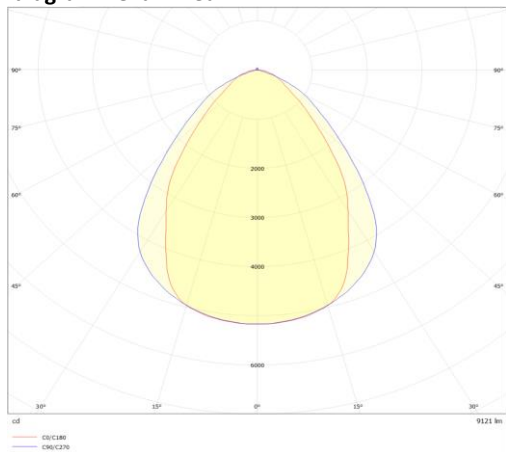

diagramme lumineux

application

accessoires

1. BLRBRACK kit de suport de montage fixe
   - BLRPENDM1 kit de suspension1m
2. ---
3. ---
4. ---
5. ---
6. ---
7. ---
8. ---
9. ---
10. ---
11. ---

cahier des charges

0