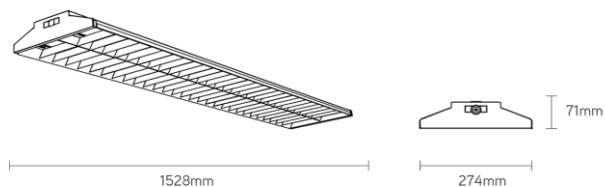

**Ball-R** luminaire hall des sports

**Numéro d'article**                    **BLR15100K4**

**caractéristique technique électriques**

Tension	220-240V
Puissance	100W
Fréquence	50/60Hz
Lumen/Watt	150lm/W
Driver	Philips
Facteur de puissance	>0.90
Dimmable	non
Unité de secours	non

**caractéristique du boîtier**

Dimension	1528x274x71mm
Poids	11,5Kg
Degré de protection	IP20
Résistance aux chocs	IK8
Couleur	blanc
Classe d'isolation	I
Boîtier	Plaque métal
Température	-20~+40°C

**caractéristique photométriques**