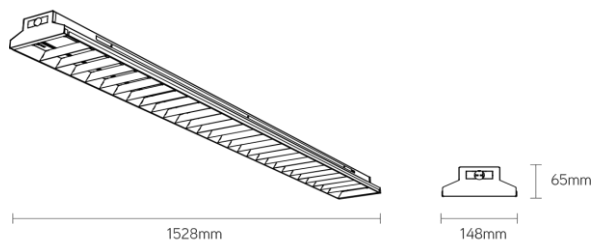

**Ball-R** luminaire hall des sports

**Numéro d'article**                    **BLR15080K4**

**caractéristique technique électriques**

Tension	220-240V
Puissance	80W
Fréquence	50/60Hz
Lumen/Watt	150lm/W
Driver	Philips
Facteur de puissance	>0.90
Dimmable	non
Unité de secours	non

**caractéristique du boîtier**

Dimension	1528x148x65mm
Poids	11,5Kg
Degré de protection	IP20
Résistance aux chocs	IK8
Couleur	blanc
Classe d'isolation	I
Boîtier	Plaque métal
Température	-20~+40°C

**caractéristique photométriques**