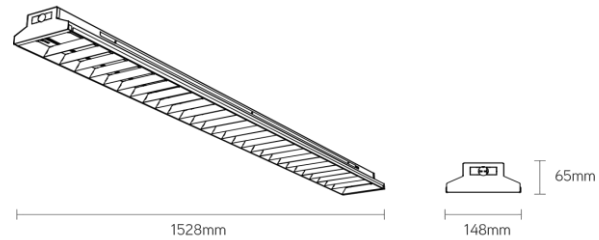

Ball-R

luminaire hall des sports

**Numéro d'article**      **BLR15060K4EM**

**caractéristique technique électriques**

Tension	220-240V
Puissance	60W
Fréquence	50/60Hz
Lumen/Watt	150lm/W
Driver	Philips
Facteur de puissance	>0.90
Dimmable	non
Unité de secours	3hr

**caractéristique du boîtier**

Dimension	1528x148x65mm
Poids	11,5Kg
Degré de protection	IP20
Résistance aux chocs	IK8
Couleur	blanc
Classe d'isolation	I
Boîtier	Plaque métal
Température	-20~+40°C

**caractéristique photométriques**