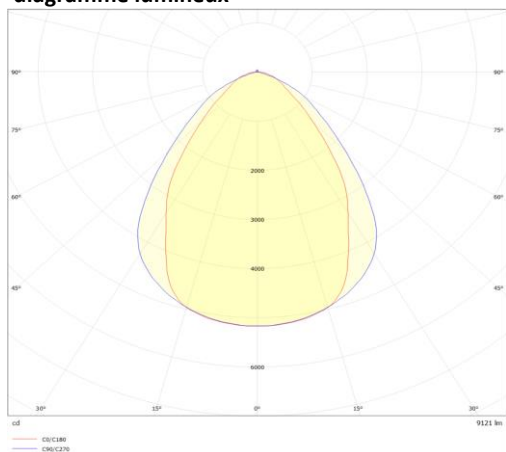

diagramme lumineux

application

accessoires

BLRBRACK	kit de suport de montage fixe
BLRPENDM1	kit de suspension1m

cahier des charges

0