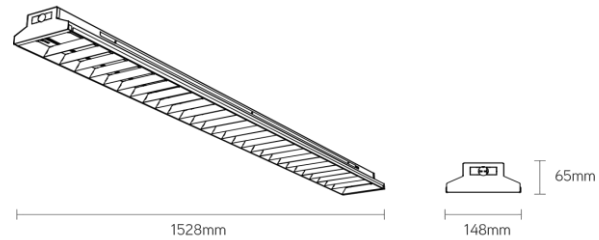

Ball-R

luminaire hall des sports

Numéro d'article **BLR15060K4DA**

caractéristique technique électriques

Tension	220-240V
Puissance	60W
Fréquence	50/60Hz
Lumen/Watt	150lm/W
Driver	Philips
Facteur de puissance	>0.90
Dimmable	Dali
Unité de secours	non

caractéristique du boîtier

Dimension	1528x148x65mm
Poids	11,5Kg
Degré de protection	IP20
Résistance aux chocs	IK8
Couleur	blanc
Classe d'isolation	I
Boîtier	Plaque métal
Température	-20~+40°C

caractéristique photométriques