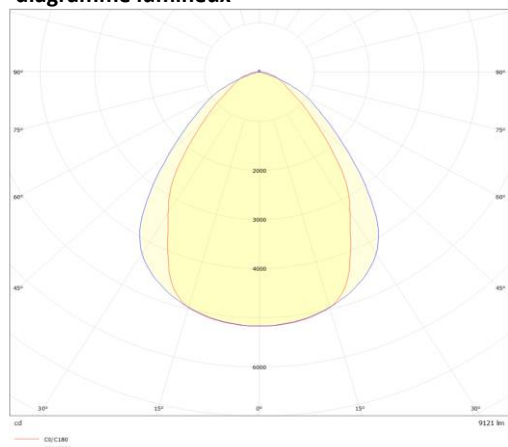

diagramme lumineux

application