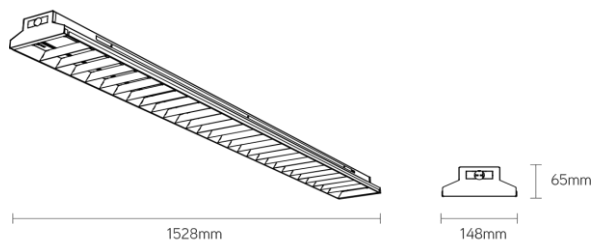

Ball-R luminaire hall des sports

Numéro d'article **BLR15060K4**

caractéristique technique électriques

Tension	220-240V
Puissance	60W
Fréquence	50/60Hz
Lumen/Watt	150lm/W
Driver	Philips
Facteur de puissance	>0.90
Dimmable	non
Unité de secours	non

caractéristique du boîtier

Dimension	1528x148x65mm
Poids	11,5Kg
Degré de protection	IP20
Résistance aux chocs	IK8
Couleur	blanc
Classe d'isolation	I
Boîtier	Plaque métal
Température	-20~+40°C

caractéristique photométriques