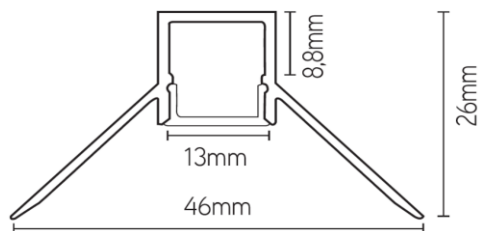

**APXC46** profilé d'angle pour plâtrage

**Numéro d'article** APXC4626

**caractéristique technique électriques**

Capacité de refroidissement	20W/m

**caractéristique du boîtier**

Dimension	2000x46x26mm
Poids	0,6Kg
Degré de protection	IP20
Material	aluminium anodisé
Couleur	alu

**caractéristique photométriques**

Réduction de la lumière	22%
Réflecteur °	120°

**autre caractéristique**

Garantie	2 ans