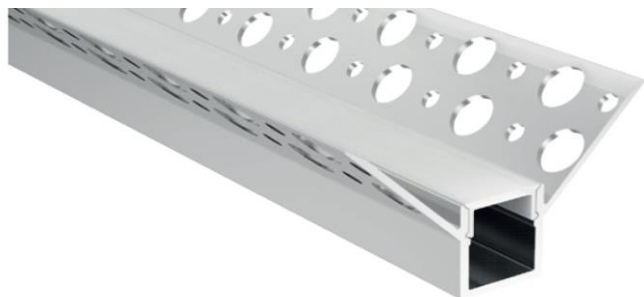

**APXC46** profilé d'angle pour plâtrage

**Numéro d'article** APXC4626

**caractéristique technique électriques**

Capacité de refroidissement	20W/m

**caractéristique du boîtier**

Dimension	2000x46x26mm
Poids	0,6Kg
Degré de protection	IP20
Material	aluminium anodisé
Couleur	alu

**caractéristique photométriques**

Réduction de la lumière	22%
Réflecteur °	120°

**autre caractéristique**

Garantie	2 ans