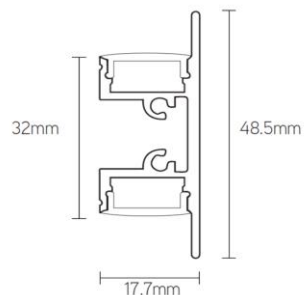

APX4918 profilé pour mur

**Numéro d'article** APX4918W2

**caractéristique technique électriques**

Capacité de refroidissement	25W/m

**caractéristique du boîtier**

Dimension	2000x49x18mm
Poids	0,964Kg
Degré de protection	IP20
Material	aluminium anodisé
Couleur	blanc

**caractéristique photométriques**

Réduction de la lumière	selon la cover x%
Réflecteur °	2x120°

**autre caractéristique**

Garantie	2 ans

co

**accessoires**

COPC17CL2	transparent
COPC17O2	opaque
COPM17SCL2	semi-transparent
COPM17OM2	opaque satiné
COPC17BL2	noir
MCX4918A	clip de montage alu
ECX4918A	embout alu
ECX4918B	embout noir
ECX4918W	embout blanc