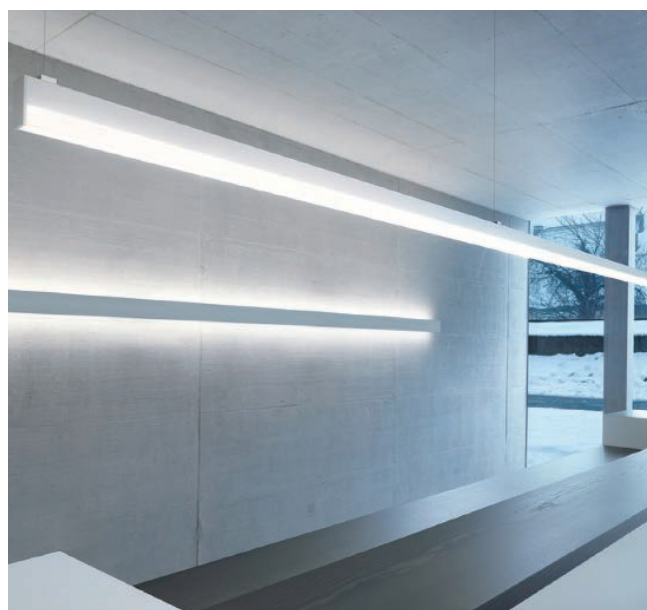

**caractéristique photométriques**

Réduction de la lumière	selon la cover x%
Réflecteur °	2x120°

**autre caractéristique**

Garantie	2 ans

co

**accessoires**

COPC17CL2	transparent
COPC17O2	opaque
COPM17SCL2	semi-transparent
COPM17OM2	opaque satiné
COPC17BL2	noir
MCX4918A	clip de montage alu
ECX4918A	embout alu
ECX4918B	embout noir
ECX4918W	embout blanc