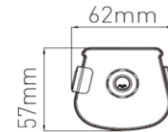

Swift pro

1200mm 19-35W 4000K DALI nood

**Artikel nummer** SWF12K4DAEM

**elektrotechnische eigenschappen**

Aansluitspanning	220-240V
Vermogen	19-35W
Frequentie	50/60Hz
Lumen/Watt	160lm/W
Driver	Ledlines
Power factor	> 0.9
Inschakelstroom	30A
Automaat C16	12
Automaat D16	20
Dimbaar	nee
Noodunit	3h
Sensor	nee
Doorvoerbedrading	5*1,5mm <sup>2</sup>

**eigenschappen behuizing**

Afmetingen	1250x62x57mm
Gewicht	1,6Kg
IP-waarde	IP65
Slagvastheid	IK8
Isolatieklasse	I
Behuizing	PC
Gloeidraadtest	850°C
Werktemperatuur	-20~+45°C

**lichttechnische eigenschappen**