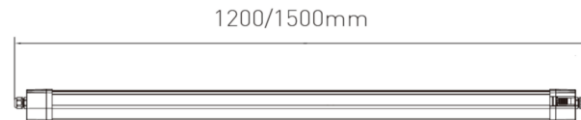

Swift pro

1200mm 19-35W 4000K DALI nood

**Artikel nummer** SWF12K4DAEM

**elektrotechnische eigenschappen**

Aansluitspanning	220-240V
Vermogen	19-35W
Frequentie	50/60Hz
Lumen/Watt	160lm/W
Driver	Ledlines
Power factor	> 0.9
Inschakelstroom	30A
Automaat C16	12
Automaat D16	20
Dimbaar	nee
Noodunit	3h
Sensor	nee
Doorvoerbedrading	5*1,5mm <sup>2</sup>

**eigenschappen behuizing**

Afmetingen	1250x62x57mm
Gewicht	1,6Kg
IP-waarde	IP65
Slagvastheid	IK8
Isolatieklasse	I
Behuizing	PC
Gloeidraadtest	850°C
Werktemperatuur	-20~+45°C

**lichttechnische eigenschappen**