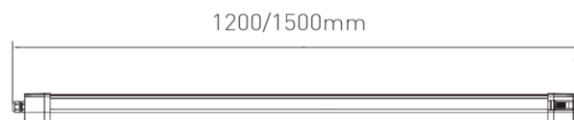

Swift pro

1200mm 19-35W 4000K

**Artikel nummer** SWF12K4

**elektrotechnische eigenschappen**

Aansluitspanning	220-240V
Vermogen	19-35W
Frequentie	50/60Hz
Lumen/Watt	160lm/W
Driver	Ledlines
Power factor	> 0.9
Inschakelstroom	30A
Automaat C16	12
Automaat D16	20
Dimbaar	nee
Noodunit	nee
Sensor	nee
Doorvoerbedrading	3*1,5mm <sup>2</sup>

**eigenschappen behuizing**

Afmetingen	1250x62x57mm
Gewicht	1,1Kg
IP-waarde	IP65
Slagvastheid	IK8
Isolatieklasse	I
Behuizing	PC
Gloeidraadtest	850°C
Werktemperatuur	-20~+45°C

**lichttechnische eigenschappen**