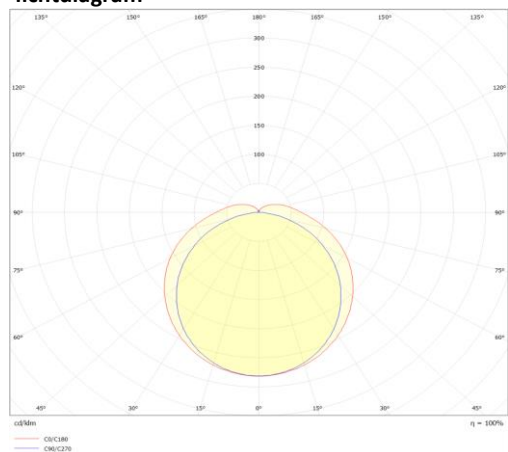

lichtdiagram

project toepassing

accessoires

- SWFPENDM1   pendelset 1m
- SWFPENDM5   pendelset 5m