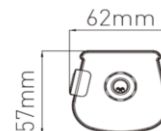

Swift pro

1200mm 19-35W 4000K

**Artikel nummer** SWF12K4

**elektrotechnische eigenschappen**

Aansluitspanning	220-240V
Vermogen	19-35W
Frequentie	50/60Hz
Lumen/Watt	160lm/W
Driver	Ledlines
Power factor	> 0.9
Inschakelstroom	30A
Automaat C16	12
Automaat D16	20
Dimbaar	nee
Noodunit	nee
Sensor	nee
Doorvoerbedrading	3*1,5mm <sup>2</sup>

**eigenschappen behuizing**

Afmetingen	1250x62x57mm
Gewicht	1,1Kg
IP-waarde	IP65
Slagvastheid	IK8
Isolatieklasse	I
Behuizing	PC
Gloeidraadtest	850°C
Werktemperatuur	-20~+45°C

**lichttechnische eigenschappen**