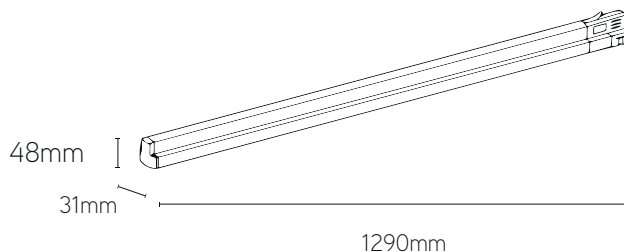

Stripeline lineaire tracklight CRI90+ 30W blanc 4000K

Numéro d'article **STL31T30W4**

caractéristique technique électriques

Tension	200-240VACV
Puissance	30W
Fréquence	50/60Hz
Lumen/Watt	30lm/W
Driver	
Facteur de puissance	0,95
Dimmable	non

caractéristique du boîtier

Dimension	1290x31x48mm
Degré de protection	IP20
Couleur	blanc
Classe d'isolation	I
Boîtier	alu

caractéristique photométriques

Sortie de lumen	3000lm
Température de couleur	4000K
Réflecteur °	110°
Rendu des couleurs	>90
UGR	<22
Flicker-free	oui
Flux code	47 79 96 99 100