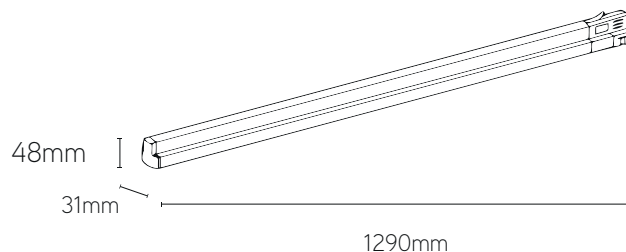

Stripeline lineaire tracklight CRI90+ 30W blanc 3000K

Numéro d'article **STL31T30W3**

caractéristique technique électriques

Tension	200-240VACV
Puissance	30W
Fréquence	50/60Hz
Lumen/Watt	30lm/W
Driver	
Facteur de puissance	0,95
Dimmable	non

caractéristique du boîtier

Dimension	1290x31x48mm
Degré de protection	IP20
Couleur	blanc
Classe d'isolation	I
Boîtier	alu

caractéristique photométriques

Sortie de lumen	3000lm
Température de couleur	3000K
Réflecteur °	110°
Rendu des couleurs	>90
UGR	<22
Flicker-free	oui
Flux code	47 79 96 99 100