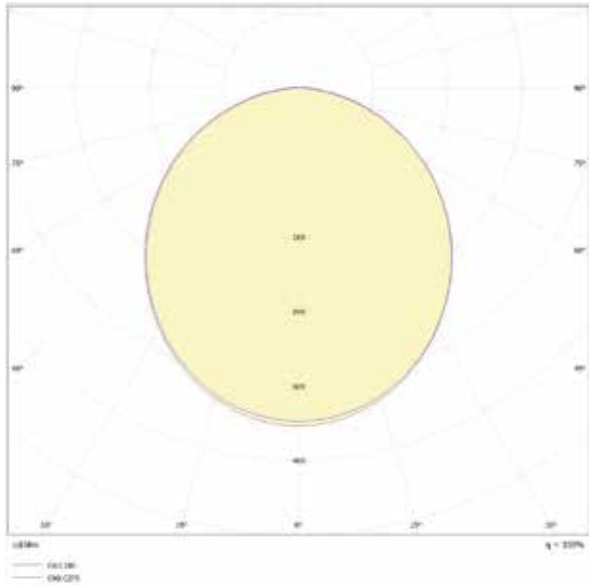

diagramme lumineux