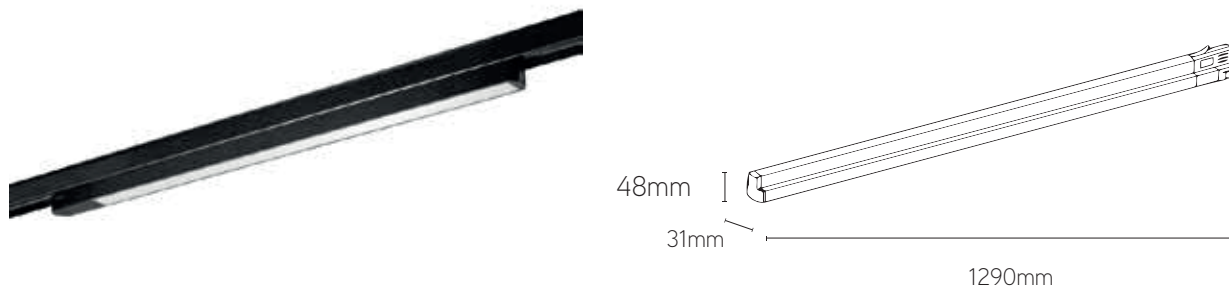

Stripeline lineaire tracklight CRI90+ 30W noir 4000K

Numéro d'article **STL31T30B4**

caractéristique technique électriques

Tension	200-240VACV
Puissance	30W
Fréquence	50/60Hz
Lumen/Watt	30lm/W
Driver	
Facteur de puissance	0,95
Dimmable	non

caractéristique du boîtier

Dimension	1290x31x48mm
Degré de protection	IP20
Couleur	noir
Classe d'isolation	I
Boîtier	alu

caractéristique photométriques

Sortie de lumen	3000lm
Température de couleur	4000K
Réflecteur °	110°
Rendu des couleurs	>90
UGR	<22
Flicker-free	oui
Flux code	47 79 96 99 100