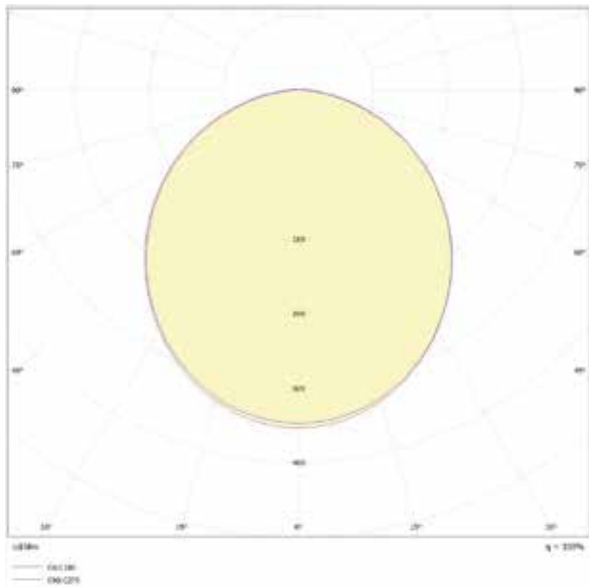

diagramme lumineux