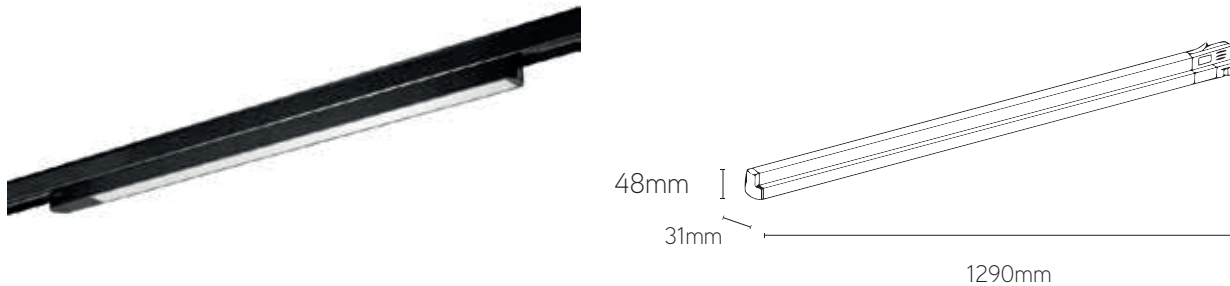

Stripeline lineaire tracklight CRI90+ 30W noir 3000K

Numéro d'article **STL31T30B3**

caractéristique technique électriques

Tension	200-240VACV
Puissance	30W
Fréquence	50/60Hz
Lumen/Watt	30lm/W
Facteur de puissance	0,95
Dimmable	non

caractéristique du boîtier

Dimension	1290x31x48mm
Degré de protection	IP20
Couleur	noir
Classe d'isolation	I
Boîtier	alu

caractéristique photométriques

Sortie de lumen	3000lm
Température de couleur	3000K
Réflecteur °	110°
Rendu des couleurs	>90
UGR	<22
Flicker-free	oui
Flux code	47 79 96 99 100