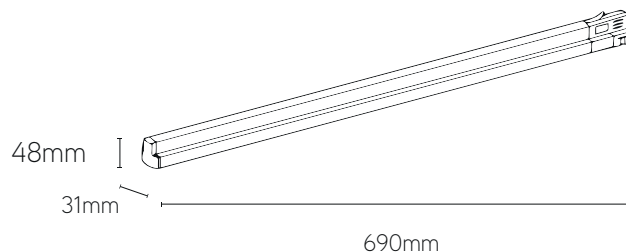

Stripeline lineaire tracklight CRI90+ 20W blanc 4000K

Numéro d'article **STL31T20W4**

caractéristique technique électriques

Tension	200-240VACV
Puissance	20W
Fréquence	50/60Hz
Lumen/Watt	20lm/W
Driver	
Facteur de puissance	0,95
Dimmable	non

caractéristique du boîtier

Dimension	690x31x48mm
Degré de protection	IP20
Couleur	blanc
Classe d'isolation	I
Boîtier	alu

caractéristique photométriques

Sortie de lumen	2000lm
Température de couleur	4000K
Réflecteur °	110°
Rendu des couleurs	>90
UGR	<22
Flicker-free	oui
Flux code	47 79 96 99 100