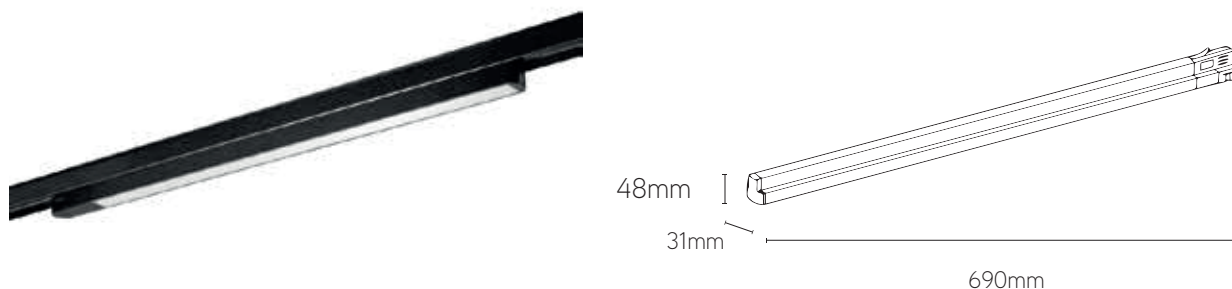

Stripeline lineaire tracklight CRI90+ 20W noir 3000K

Numéro d'article **STL31T20B3**

caractéristique technique électriques

Tension	200-240VACV
Puissance	20W
Fréquence	50/60Hz
Lumen/Watt	20lm/W
Driver	
Facteur de puissance	0,95
Dimmable	non

caractéristique du boîtier

Dimension	690x31x48mm
Degré de protection	IP20
Couleur	noir
Classe d'isolation	I
Boîtier	alu

caractéristique photométriques

Sortie de lumen	2000lm
Température de couleur	3000K
Réflecteur °	110°
Rendu des couleurs	>90
UGR	<22
Flicker-free	oui
Flux code	47 79 96 99 100