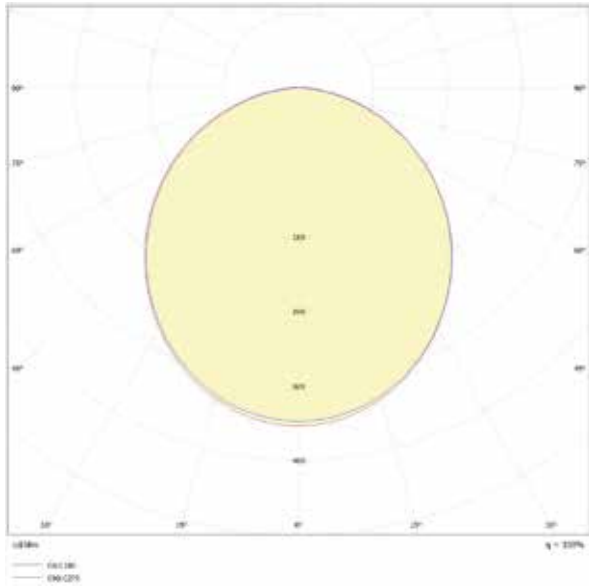

diagramme lumineux