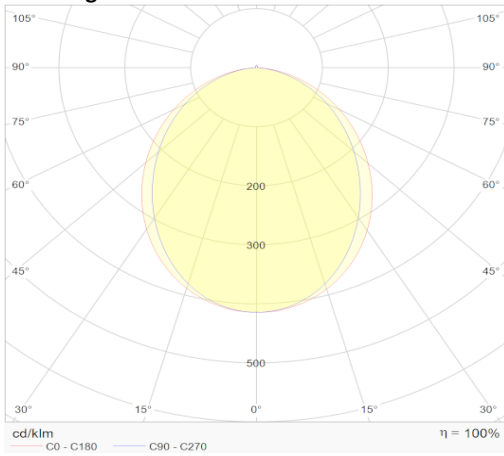

lichtdiagram