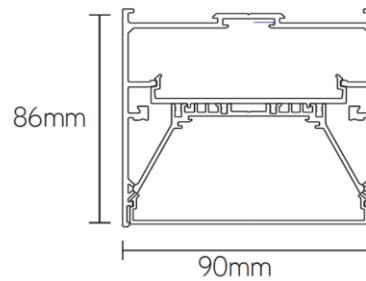

SQUARE lichtlijnarmatuur 2450mm 90W 4000K wit

Artikel nummer SQU25904W

elektrotechnische eigenschappen

Aansluitspanning	200-240V
Vermogen	90W
Frequentie	50~60Hz
Lumen/Watt	110lm/W
Driver	Boke
Power factor	<0,92
Dimbaar	nee (opt. dali of 1-10V)

eigenschappen behuizing

Afmetingen	2450x90x86mm
IP-waarde	IP40
Slagvastheid	IK07
Kleur	Wit
Isolatieklasse	I
Behuizing	Al
Diffusor	PMMA
Werktemperatuur	-20~+45°C

lichttechnische eigenschappen

Lumenoutput	9900lm
Kleurtemperatuur	4000k
Gradenbundel	96°
Kleurweergave	>83
UGR	<19
Kleurtolerantie	<3SDCM
Flicker-Free	Ja
Lumenbehoud	50 000hr L80B20
Flux code	52 82 97 99 100
Led type	SMD2835