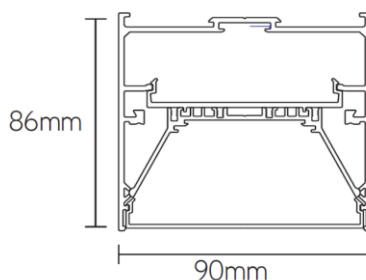

SQUARE lichtlijnarmatuur 620mm 22W 4000K wit

Artikel nummer SQU06224W

elektrotechnische eigenschappen

Aansluitspanning	200-240V
Vermogen	22W
Frequentie	50~60Hz
Lumen/Watt	110lm/W
Driver	Boke
Power factor	<0,92
Dimbaar	nee (opt. dali of 1-10V)

eigenschappen behuizing

Afmetingen	620x90x86mm
IP-waarde	IP40
Slagvastheid	IK07
Kleur	Wit
Isolatieklasse	I
Behuizing	Al
Diffusor	PMMA
Werktemperatuur	-20~+45°C

lichttechnische eigenschappen

Lumenoutput	2420lm
Kleurtemperatuur	4000k
Gradenbundel	96°
Kleurweergave	>83
UGR	<19
Kleurtolerantie	<3SDCM
Flicker-Free	Ja
Lumenbehoud	50 000hr L80B20
Flux code	52 82 97 99 100
Led type	SMD2835

overige eigenschappen

Garantie	5 jaar