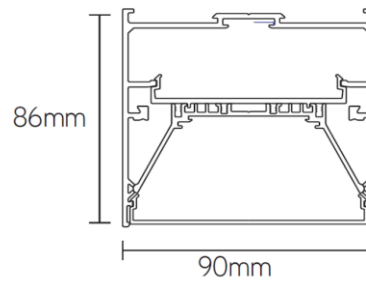

SQUARE lichtlijnarmatuur 620mm 22W 3000K wit

Artikel nummer SQU06223W

elektrotechnische eigenschappen

Aansluitspanning	200-240V
Vermogen	22W
Frequentie	50~60Hz
Lumen/Watt	110lm/W
Driver	Boke
Power factor	<0,92
Dimbaar	nee (opt. dali of 1-10V)

eigenschappen behuizing

Afmetingen	620x90x86mm
IP-waarde	IP40
Slagvastheid	IK07
Kleur	Wit
Isolatieklasse	I
Behuizing	Al
Diffusor	PMMA
Werktemperatuur	-20~+45°C

lichttechnische eigenschappen

Lumenoutput	2420lm
Kleurtemperatuur	3000k
Gradenbundel	96°
Kleurweergave	>83
UGR	<19
Kleurtolerantie	<3SDCM
Flicker-Free	Ja
Lumenbehoud	50 000hr L80B20
Flux code	52 82 97 99 100
Led type	SMD2835

overige eigenschappen

Garantie	5 jaar