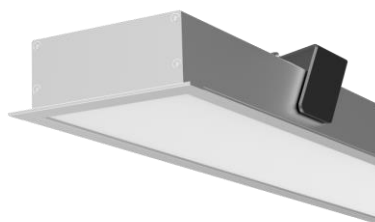

SQUARE R

bouw lichtlijnarmatuur 2460mm 68W 4000K wit

Artikel nummer **SQR25684W**

elektrotechnische eigenschappen

Aansluitspanning	200-240V
Vermogen	68W
Frequentie	50~60Hz
Lumen/Watt	90lm/W
Driver	Boke
Power factor	<0,92
Dimbaar	nee (opt. dali of 1-10V)

eigenschappen behuizing

Afmetingen	2446x86x36mm
IP-waarde	IP40
Slagvastheid	IK07
Kleur	Wit
Isolatieklasse	I
Behuizing	Al
Diffusor	PMMA
Werktemperatuur	-20~+45°C

lichttechnische eigenschappen

Lumenoutput	6120lm
Kleurtemperatuur	4000k
Gradenbundel	96°
Kleurweergave	>83
UGR	<19
Kleurtolerantie	<3SDCM
Flicker-Free	Ja
Lumenbehoud	50 000hr L80B20
Flux code	52 82 97 99 100
Led type	SMD2835