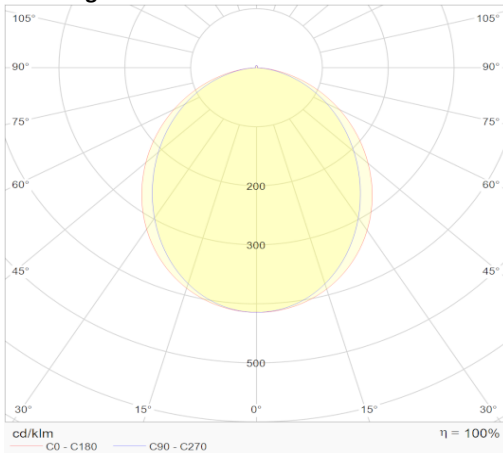

lichtdiagram