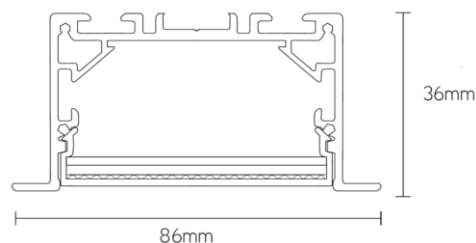

SQUARE R

bouw lichtlijnarmatuur 2460mm 68W 4000K wit

Artikel nummer **SQR25684W**

elektrotechnische eigenschappen

Aansluitspanning	200-240V
Vermogen	68W
Frequentie	50~60Hz
Lumen/Watt	90lm/W
Driver	Boke
Power factor	<0,92
Dimbaar	nee (opt. dali of 1-10V)

eigenschappen behuizing

Afmetingen	2446x86x36mm
IP-waarde	IP40
Slagvastheid	IK07
Kleur	Wit
Isolatieklasse	I
Behuizing	Al
Diffusor	PMMA
Werktemperatuur	-20~+45°C

lichttechnische eigenschappen

Lumenoutput	6120lm
Kleurtemperatuur	4000k
Gradenbundel	96°
Kleurweergave	>83
UGR	<19
Kleurtolerantie	<3SDCM
Flicker-Free	Ja
Lumenbehoud	50 000hr L80B20
Flux code	52 82 97 99 100
Led type	SMD2835