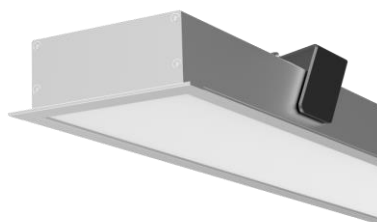

SQUARE R

bouw lichtlijnarmatuur 2460mm 68W 3000K zwart

Artikel nummer **SQR25683B**

elektrotechnische eigenschappen

Aansluitspanning	200-240V
Vermogen	68W
Frequentie	50~60Hz
Lumen/Watt	90lm/W
Driver	Boke
Power factor	<0,92
Dimbaar	nee (opt. dali of 1-10V)

eigenschappen behuizing

Afmetingen	2446x86x36mm
IP-waarde	IP40
Slagvastheid	IK07
Kleur	Zwart
Isolatieklasse	I
Behuizing	Al
Diffusor	PMMA
Werktemperatuur	-20~+45°C

lichttechnische eigenschappen

Lumenoutput	6120lm
Kleurtemperatuur	3000k
Gradenbundel	96°
Kleurweergave	>83
UGR	<19
Kleurtolerantie	<3SDCM
Flicker-Free	Ja
Lumenbehoud	50 000hr L80B20
Flux code	52 82 97 99 100
Led type	SMD2835