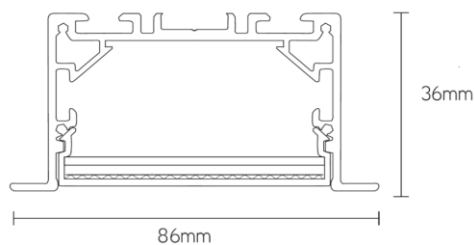

SQUARE R

bouw lichtlijnarmatuur 2460mm 68W 3000K zwart

Artikel nummer **SQR25683B**

elektrotechnische eigenschappen

Aansluitspanning	200-240V
Vermogen	68W
Frequentie	50~60Hz
Lumen/Watt	90lm/W
Driver	Boke
Power factor	<0,92
Dimbaar	nee (opt. dali of 1-10V)

eigenschappen behuizing

Afmetingen	2446x86x36mm
IP-waarde	IP40
Slagvastheid	IK07
Kleur	Zwart
Isolatieklasse	I
Behuizing	Al
Diffusor	PMMA
Werktemperatuur	-20~+45°C

lichttechnische eigenschappen

Lumenoutput	6120lm
Kleurtemperatuur	3000k
Gradenbundel	96°
Kleurweergave	>83
UGR	<19
Kleurtolerantie	<3SDCM
Flicker-Free	Ja
Lumenbehoud	50 000hr L80B20
Flux code	52 82 97 99 100
Led type	SMD2835