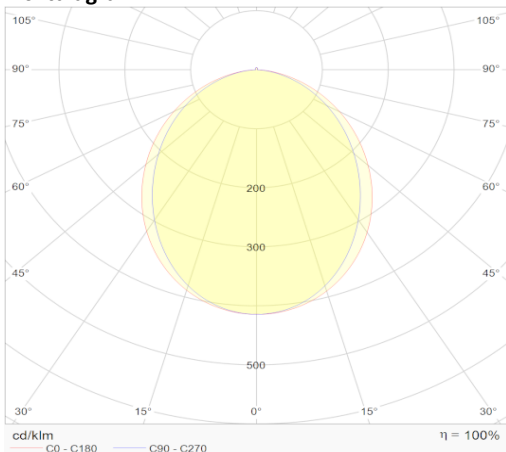

lichtdiagram