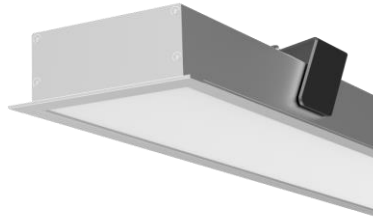

SQUARE R

bouw lichtlijnarmatuur 1850mm 51W 4000K wit

Artikel nummer **SQR18514W**

elektrotechnische eigenschappen

Aansluitspanning	200-240V
Vermogen	51W
Frequentie	50~60Hz
Lumen/Watt	90lm/W
Driver	Boke
Power factor	<0,92
Dimbaar	nee (opt. dali of 1-10V)

eigenschappen behuizing

Afmetingen	1850x86x36mm
IP-waarde	IP40
Slagvastheid	IK07
Kleur	Wit
Isolatieklasse	I
Behuizing	Al
Diffusor	PMMA
Werktemperatuur	-20~+45°C

lichttechnische eigenschappen

Lumenoutput	4590lm
Kleurtemperatuur	4000k
Gradenbundel	96°
Kleurweergave	>83
UGR	<19
Kleurtolerantie	<3SDCM
Flicker-Free	Ja
Lumenbehoud	50 000hr L80B20
Flux code	52 82 97 99 100
Led type	SMD2835