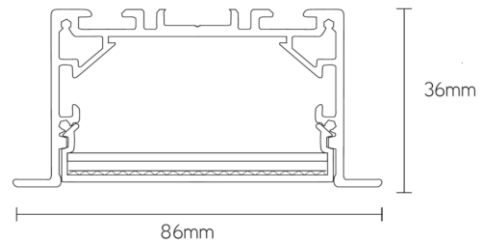

SQUARE R

bouw lichtlijnarmatuur 1850mm 51W 4000K wit

Artikel nummer **SQR18514W**

elektrotechnische eigenschappen

Aansluitspanning	200-240V
Vermogen	51W
Frequentie	50~60Hz
Lumen/Watt	90lm/W
Driver	Boke
Power factor	<0,92
Dimbaar	nee (opt. dali of 1-10V)

eigenschappen behuizing

Afmetingen	1850x86x36mm
IP-waarde	IP40
Slagvastheid	IK07
Kleur	Wit
Isolatieklasse	I
Behuizing	Al
Diffusor	PMMA
Werktemperatuur	-20~+45°C

lichttechnische eigenschappen

Lumenoutput	4590lm
Kleurtemperatuur	4000k
Gradenbundel	96°
Kleurweergave	>83
UGR	<19
Kleurtolerantie	<3SDCM
Flicker-Free	Ja
Lumenbehoud	50 000hr L80B20
Flux code	52 82 97 99 100
Led type	SMD2835