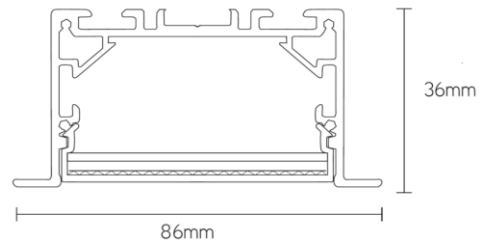

SQUARE R

bouw lichtlijnarmatuur 1850mm 51W 3000K zwart

Artikel nummer **SQR18513B**

elektrotechnische eigenschappen

Aansluitspanning	200-240V
Vermogen	51W
Frequentie	50~60Hz
Lumen/Watt	90lm/W
Driver	Boke
Power factor	<0,92
Dimbaar	nee (opt. dali of 1-10V)

eigenschappen behuizing

Afmetingen	1850x86x36mm
IP-waarde	IP40
Slagvastheid	IK07
Kleur	Zwart
Isolatieklasse	I
Behuizing	Al
Diffusor	PMMA
Werktemperatuur	-20~+45°C

lichttechnische eigenschappen

Lumenoutput	4590lm
Kleurtemperatuur	3000k
Gradenbundel	96°
Kleurweergave	>83
UGR	<19
Kleurtolerantie	<3SDCM
Flicker-Free	Ja
Lumenbehoud	50 000hr L80B20
Flux code	52 82 97 99 100
Led type	SMD2835