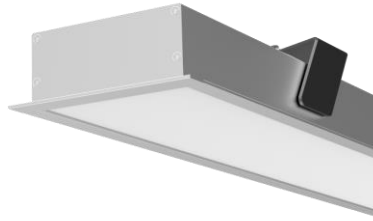

SQUARE R

bouw lichtlijnarmatuur 1850mm 51W 3000K zwart

Artikel nummer **SQR18513B**

elektrotechnische eigenschappen

Aansluitspanning	200-240V
Vermogen	51W
Frequentie	50~60Hz
Lumen/Watt	90lm/W
Driver	Boke
Power factor	<0,92
Dimbaar	nee (opt. dali of 1-10V)

eigenschappen behuizing

Afmetingen	1850x86x36mm
IP-waarde	IP40
Slagvastheid	IK07
Kleur	Zwart
Isolatieklasse	I
Behuizing	Al
Diffusor	PMMA
Werktemperatuur	-20~+45°C

lichttechnische eigenschappen

Lumenoutput	4590lm
Kleurtemperatuur	3000k
Gradenbundel	96°
Kleurweergave	>83
UGR	<19
Kleurtolerantie	<3SDCM
Flicker-Free	Ja
Lumenbehoud	50 000hr L80B20
Flux code	52 82 97 99 100
Led type	SMD2835