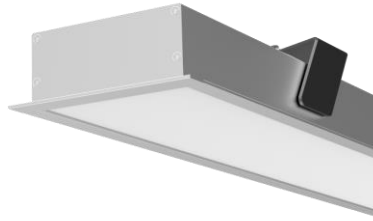

SQUARE R

bouw lichtlijnarmatuur 1241mm 34W 3000K wit

Artikel nummer **SQR12343W**

elektrotechnische eigenschappen

Aansluitspanning	200-240V
Vermogen	34W
Frequentie	50~60Hz
Lumen/Watt	90lm/W
Driver	Boke
Power factor	<0,92
Dimbaar	nee (opt. dali of 1-10V)

eigenschappen behuizing

Afmetingen	1227x86x36mm
IP-waarde	IP40
Slagvastheid	IK07
Kleur	Wit
Isolatieklasse	I
Behuizing	Al
Diffusor	PMMA
Werktemperatuur	-20~+45°C

lichttechnische eigenschappen

Lumenoutput	3060lm
Kleurtemperatuur	3000k
Gradenbundel	96°
Kleurweergave	>83
UGR	<19
Kleurtolerantie	<3SDCM
Flicker-Free	Ja
Lumenbehoud	50 000hr L80B20
Flux code	52 82 97 99 100
Led type	SMD2835