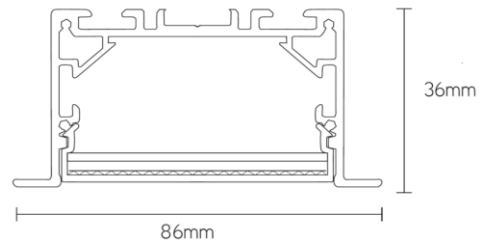

SQUARE R

bouw lichtlijnarmatuur 1241mm 34W 3000K wit

Artikel nummer **SQR12343W**

elektrotechnische eigenschappen

Aansluitspanning	200-240V
Vermogen	34W
Frequentie	50~60Hz
Lumen/Watt	90lm/W
Driver	Boke
Power factor	<0,92
Dimbaar	nee (opt. dali of 1-10V)

eigenschappen behuizing

Afmetingen	1227x86x36mm
IP-waarde	IP40
Slagvastheid	IK07
Kleur	Wit
Isolatieklasse	I
Behuizing	Al
Diffusor	PMMA
Werktemperatuur	-20~+45°C

lichttechnische eigenschappen

Lumenoutput	3060lm
Kleurtemperatuur	3000k
Gradenbundel	96°
Kleurweergave	>83
UGR	<19
Kleurtolerantie	<3SDCM
Flicker-Free	Ja
Lumenbehoud	50 000hr L80B20
Flux code	52 82 97 99 100
Led type	SMD2835