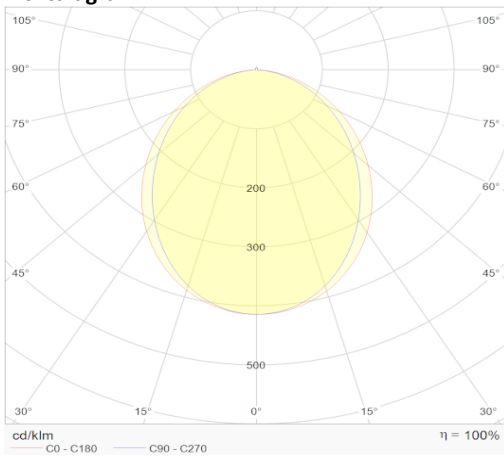

lichtdiagram