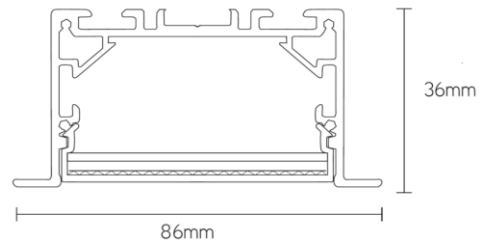

SQUARE R

bouw lichtlijnarmatuur 633mm 17W 3000K wit

Artikel nummer **SQR06173W**

elektrotechnische eigenschappen

Aansluitspanning	200-240V
Vermogen	17W
Frequentie	50~60Hz
Lumen/Watt	90lm/W
Driver	Boke
Power factor	<0,92
Dimbaar	nee (opt. dali of 1-10V)

eigenschappen behuizing

Afmetingen	619x86x36mm
IP-waarde	IP40
Slagvastheid	IK07
Kleur	Wit
Isolatieklasse	I
Behuizing	Al
Diffusor	PMMA
Werktemperatuur	-20~+45°C

lichttechnische eigenschappen

Lumenoutput	1530lm
Kleurtemperatuur	3000k
Gradenbundel	96°
Kleurweergave	>83
UGR	<19
Kleurtolerantie	<3SDCM
Flicker-Free	Ja
Lumenbehoud	50 000hr L80B20
Flux code	52 82 97 99 100
Led type	SMD2835