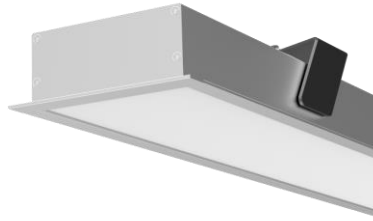

SQUARE R

bouw lichtlijnarmatuur 633mm 17W 3000K wit

Artikel nummer **SQR06173W**

elektrotechnische eigenschappen

Aansluitspanning	200-240V
Vermogen	17W
Frequentie	50~60Hz
Lumen/Watt	90lm/W
Driver	Boke
Power factor	<0,92
Dimbaar	nee (opt. dali of 1-10V)

eigenschappen behuizing

Afmetingen	619x86x36mm
IP-waarde	IP40
Slagvastheid	IK07
Kleur	Wit
Isolatieklasse	I
Behuizing	Al
Diffusor	PMMA
Werktemperatuur	-20~+45°C

lichttechnische eigenschappen

Lumenoutput	1530lm
Kleurtemperatuur	3000k
Gradenbundel	96°
Kleurweergave	>83
UGR	<19
Kleurtolerantie	<3SDCM
Flicker-Free	Ja
Lumenbehoud	50 000hr L80B20
Flux code	52 82 97 99 100
Led type	SMD2835