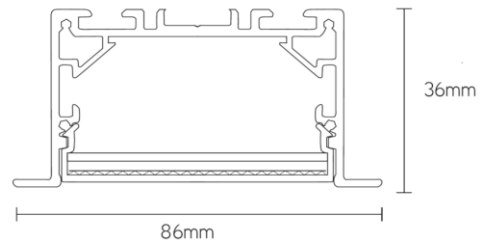

SQUARE R

bouw lichtlijnarmatuur 633mm 17W 3000K zwart

Artikel nummer **SQR06173B**

elektrotechnische eigenschappen

Aansluitspanning	200-240V
Vermogen	17W
Frequentie	50~60Hz
Lumen/Watt	90lm/W
Driver	Boke
Power factor	<0,92
Dimbaar	nee (opt. dali of 1-10V)

eigenschappen behuizing

Afmetingen	619x86x36mm
IP-waarde	IP40
Slagvastheid	IK07
Kleur	Zwart
Isolatieklasse	I
Behuizing	Al
Diffusor	PMMA
Werktemperatuur	-20~+45°C

lichttechnische eigenschappen

Lumenoutput	1530lm
Kleurtemperatuur	3000k
Gradenbundel	96°
Kleurweergave	>83
UGR	<19
Kleurtolerantie	<3SDCM
Flicker-Free	Ja
Lumenbehoud	50 000hr L80B20
Flux code	52 82 97 99 100
Led type	SMD2835