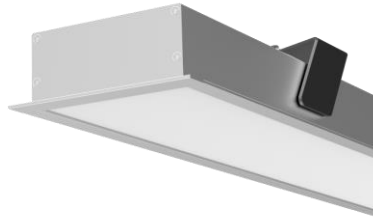

SQUARE R

bouw lichtlijnarmatuur 633mm 17W 3000K zwart

Artikel nummer **SQR06173B**

elektrotechnische eigenschappen

Aansluitspanning	200-240V
Vermogen	17W
Frequentie	50~60Hz
Lumen/Watt	90lm/W
Driver	Boke
Power factor	<0,92
Dimbaar	nee (opt. dali of 1-10V)

eigenschappen behuizing

Afmetingen	619x86x36mm
IP-waarde	IP40
Slagvastheid	IK07
Kleur	Zwart
Isolatieklasse	I
Behuizing	Al
Diffusor	PMMA
Werktemperatuur	-20~+45°C

lichttechnische eigenschappen

Lumenoutput	1530lm
Kleurtemperatuur	3000k
Gradenbundel	96°
Kleurweergave	>83
UGR	<19
Kleurtolerantie	<3SDCM
Flicker-Free	Ja
Lumenbehoud	50 000hr L80B20
Flux code	52 82 97 99 100
Led type	SMD2835