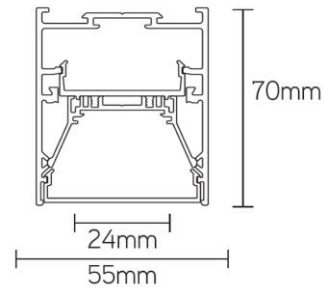

SPECIFIC lichtlijnarmatuur 2450mm 61W 4000K wit

Artikel nummer SPE25614W

elektrotechnische eigenschappen

Aansluitspanning	200-240V
Vermogen	61W
Frequentie	50~60Hz
Lumen/Watt	110lm/W
Driver	Boke
Power factor	<0,92
Dimbaar	nee (opt. dali of 1-10V)

eigenschappen behuizing

Afmetingen	2450x55x70mm
IP-waarde	IP40
Slagvastheid	IK07
Kleur	Wit
Isolatieklasse	I
Behuizing	Al
Diffusor	PMMA
Werktemperatuur	-20~+45°C

lichttechnische eigenschappen

Lumenoutput	6710lm
Kleurtemperatuur	4000k
Gradenbundel	96°
Kleurweergave	>83
UGR	<19
Kleurtolerantie	<3SDCM
Flicker-Free	Ja
Lumenbehoud	50 000hr L80B20
Flux code	52 82 97 99 100
Led type	SMD2835

overige eigenschappen

Garantie	5 jaar