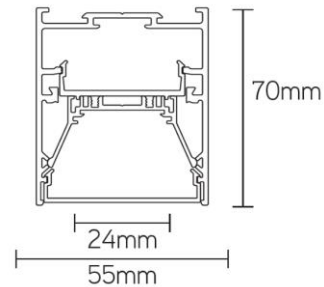

SPECIFIC lichtlijnarmatuur 1230mm 31W 4000K wit

Artikel nummer SPE12314W

elektrotechnische eigenschappen

Aansluitspanning	200-240V
Vermogen	31W
Frequentie	50~60Hz
Lumen/Watt	110lm/W
Driver	Boke
Power factor	<0,92
Dimbaar	nee (opt. dali of 1-10V)

eigenschappen behuizing

Afmetingen	1230x55x70mm
IP-waarde	IP40
Slagvastheid	IK07
Kleur	Wit
Isolatieklasse	I
Behuizing	Al
Diffusor	PMMA
Werktemperatuur	-20~+45°C

lichttechnische eigenschappen

Lumenoutput	3410lm
Kleurtemperatuur	4000k
Gradenbundel	96°
Kleurweergave	>83
UGR	<19
Kleurtolerantie	<3SDCM
Flicker-Free	Ja
Lumenbehoud	50 000hr L80B20
Flux code	52 82 97 99 100
Led type	SMD2835

overige eigenschappen

Garantie	5 jaar