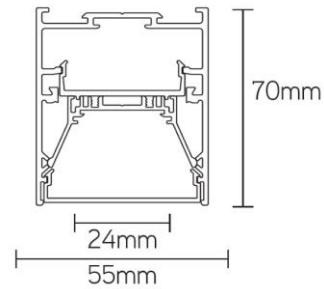

SPECIFIC lichtlijnarmatuur 1230mm 31W 4000K zwart

Artikel nummer SPE12314B

elektrotechnische eigenschappen

Aansluitspanning	200-240V
Vermogen	31W
Frequentie	50~60Hz
Lumen/Watt	110lm/W
Driver	Boke
Power factor	<0,92
Dimbaar	nee (opt. dali of 1-10V)

eigenschappen behuizing

Afmetingen	1230x55x70mm
IP-waarde	IP40
Slagvastheid	IK07
Kleur	Zwart
Isolatieklasse	I
Behuizing	Al
Diffusor	PMMA
Werktemperatuur	-20~+45°C

lichttechnische eigenschappen

Lumenoutput	3410lm
Kleurtemperatuur	4000k
Gradenbundel	96°
Kleurweergave	>83
UGR	<19
Kleurtolerantie	<3SDCM
Flicker-Free	Ja
Lumenbehoud	50 000hr L80B20
Flux code	52 82 97 99 100
Led type	SMD2835

overige eigenschappen

Garantie	5 jaar