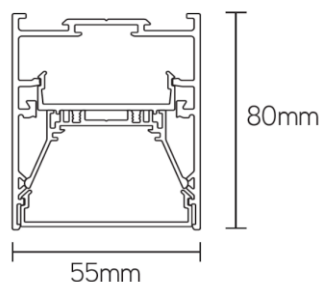

**SOLID** lichtlijnarmatuur 2450mm 89W 4000K wit

**Artikel nummer** SOL25894W

**elektrotechnische eigenschappen**

Aansluitspanning	200-240V
Vermogen	89W
Frequentie	50~60Hz
Lumen/Watt	105lm/W
Driver	Boke
Power factor	<0,92
Dimbaar	nee (opt. dali of 1-10V)

**eigenschappen behuizing**

Afmetingen	2450x55x80mm
IP-waarde	IP40
Slagvastheid	IK07
Kleur	Wit
Isolatieklasse	I
Behuizing	Al
Diffusor	PMMA
Werktemperatuur	-20~+45°C

**lichttechnische eigenschappen**

Lumenoutput	9345lm
Kleurtemperatuur	4000k
Gradenbundel	96°
Kleurweergave	>83
UGR	<19
Kleurtolerantie	<3SDCM
Flicker-Free	Ja
Lumenbehoud	50 000hr L80B20
Flux code	52 82 97 99 100
Led type	SMD2835