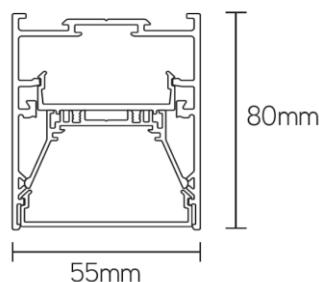

**SOLID**

lichtlijnarmatuur 2450mm 89W 4000K zwart

**Artikel nummer** SOL25894B

**elektrotechnische eigenschappen**

Aansluitspanning	200-240V
Vermogen	89W
Frequentie	50~60Hz
Lumen/Watt	105lm/W
Driver	Boke
Power factor	<0,92
Dimbaar	nee (opt. dali of 1-10V)

**eigenschappen behuizing**

Afmetingen	2450x55x80mm
IP-waarde	IP40
Slagvastheid	IK07
Kleur	Zwart
Isolatieklasse	I
Behuizing	Al
Diffusor	PMMA
Werktemperatuur	-20~+45°C

**lichttechnische eigenschappen**

Lumenoutput	9345lm
Kleurtemperatuur	4000k
Gradenbundel	96°
Kleurweergave	>83
UGR	<19
Kleurtolerantie	<3SDCM
Flicker-Free	Ja
Lumenbehoud	50 000hr L80B20
Flux code	52 82 97 99 100
Led type	SMD2835