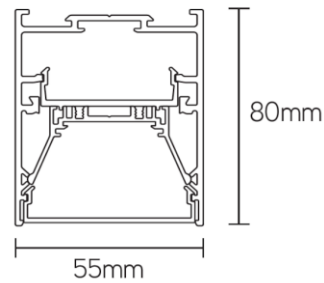

**SOLID**

lichtlijnarmatuur 2450mm 89W 3000K zwart

**Artikel nummer** SOL25893B

**elektrotechnische eigenschappen**

Aansluitspanning	200-240V
Vermogen	89W
Frequentie	50~60Hz
Lumen/Watt	105lm/W
Driver	Boke
Power factor	<0,92
Dimbaar	nee (opt. dali of 1-10V)

**eigenschappen behuizing**

Afmetingen	2450x55x80mm
IP-waarde	IP40
Slagvastheid	IK07
Kleur	Zwart
Isolatieklasse	I
Behuizing	Al
Diffusor	PMMA
Werktemperatuur	-20~+45°C

**lichttechnische eigenschappen**

Lumenoutput	9345lm
Kleurtemperatuur	3000k
Gradenbundel	96°
Kleurweergave	>83
UGR	<19
Kleurtolerantie	<3SDCM
Flicker-Free	Ja
Lumenbehoud	50 000hr L80B20
Flux code	52 82 97 99 100
Led type	SMD2835