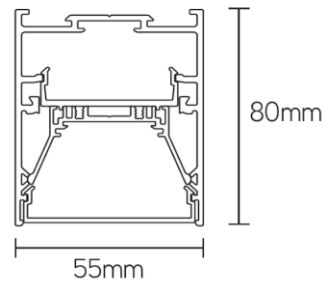

SOLID

lichtlijnarmatuur 1839mm 67W 4000K zwart

Artikel nummer SOL18674B

elektrotechnische eigenschappen

Aansluitspanning	200-240V
Vermogen	67W
Frequentie	50~60Hz
Lumen/Watt	105lm/W
Driver	Boke
Power factor	<0,92
Dimbaar	nee (opt. dali of 1-10V)

eigenschappen behuizing

Afmetingen	1839x55x80mm
IP-waarde	IP40
Slagvastheid	IK07
Kleur	Zwart
Isolatieklasse	I
Behuizing	Al
Diffusor	PMMA
Werktemperatuur	-20~+45°C

lichttechnische eigenschappen

Lumenoutput	7035lm
Kleurtemperatuur	4000k
Gradenbundel	96°
Kleurweergave	>83
UGR	<19
Kleurtolerantie	<3SDCM
Flicker-Free	Ja
Lumenbehoud	50 000hr L80B20
Flux code	52 82 97 99 100
Led type	SMD2835